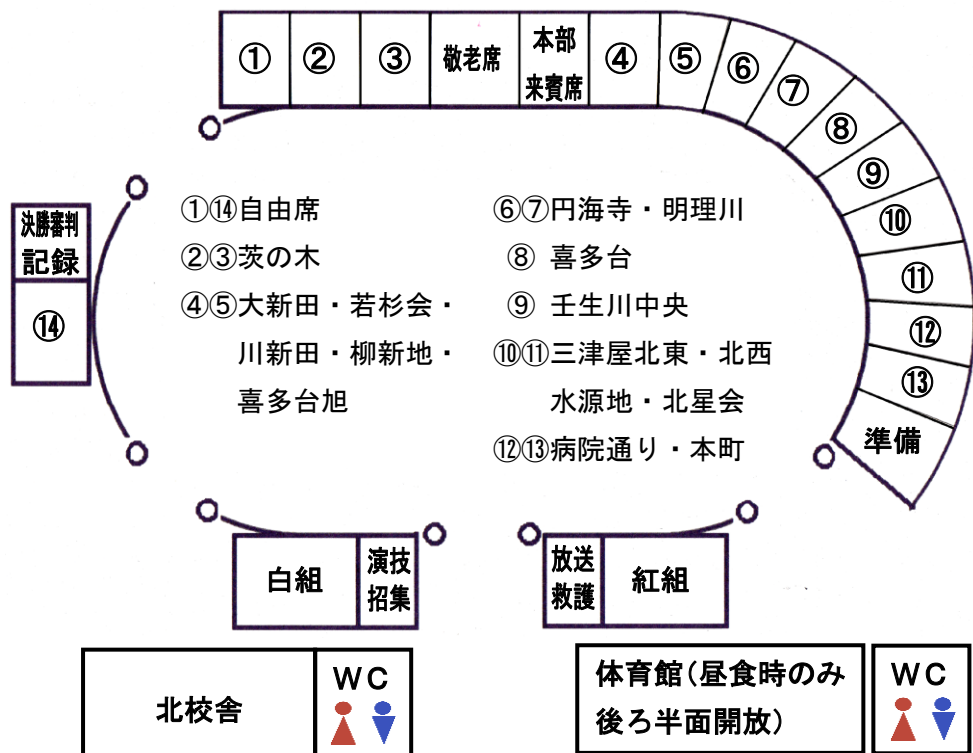

会場案内図

～ ご案内 ～

爽秋の候、皆様方におかれましては、ますますご健勝のこととお慶び申し上げます。

令和元年度 秋季大運動会を挙行いたします。本年度は、合唱部のNHK学校音楽コンクール全国大会出場を記念して、午後の部開始前に合唱をご披露させていただきます。

皆様おそろいでお越しいただき、子どもたちにご声援をお願いいたします。

令和元年9月10日

西条市立壬生川小学校長 青野 健児
PTA会長 岡田 朋也

令和元年度

秋季大運動会

運動会スローガン

「一致団結
目指せ優勝！」